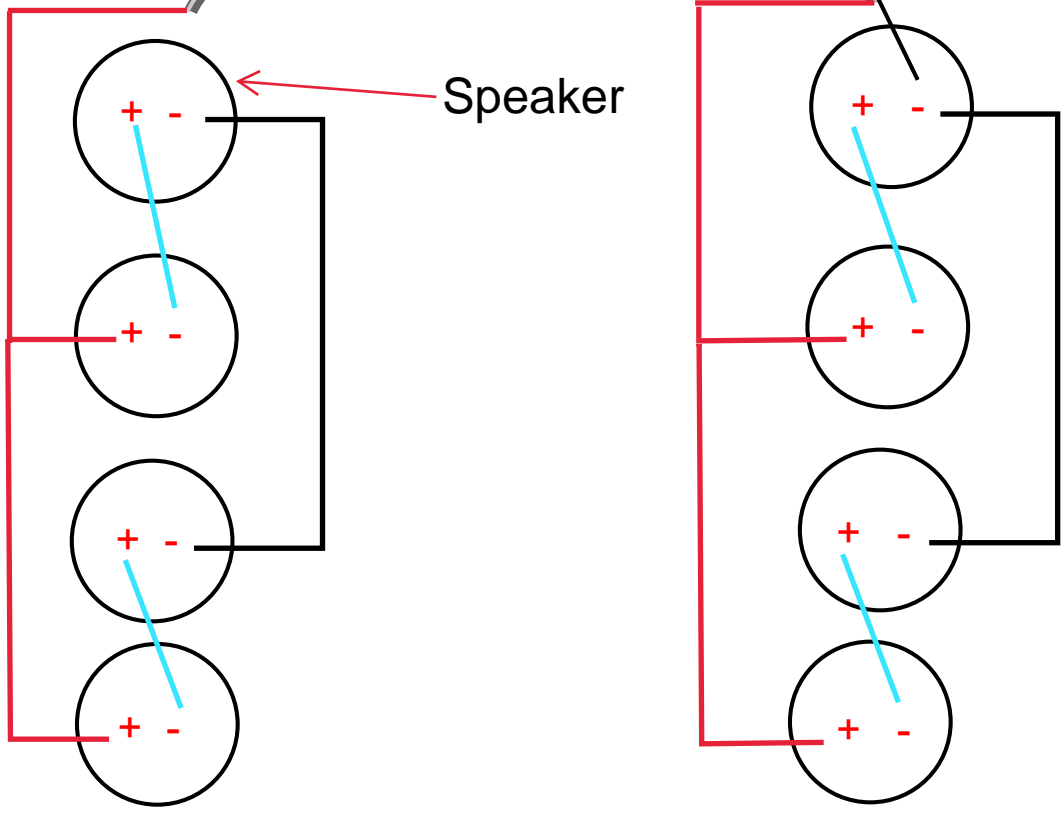

G2 Link

- 1.) Power Supply
- 2.) Speaker B -
- 3.) Speaker B +
- 4.) Speaker A -
- 5.) Speaker B +
- 6.) RJ45 MIC GPIO
- 7.) Network

Cat 5 Cable

18-2 Plenum Rated Wire

Speaker

RJ45 Pinout
T-568B

- | | |
|-----------------|----------------|
| 1. White Orange | 5. White Blue |
| 2. Orange | 6. Green |
| 3. White Green | 7. White Brown |
| 4. Blue | 8. Brown |